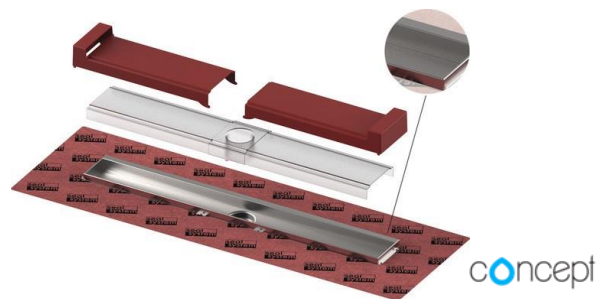

concept

Sprchový žlab

Výrobce: Concept

Typ/model: CONCEPT 200 EVO / sprchový žlab, rovný, s těsnícím límcem Seal System, ke zdi, nerez ocel/plast
* pouze bj. B