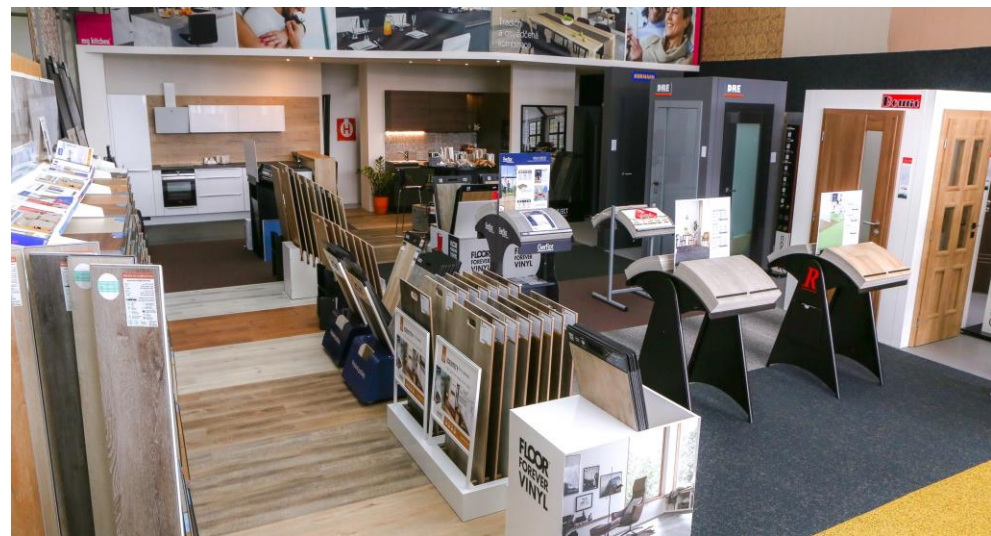

KONTAKTNÍ ÚDAJE

SUBDODAVATELSKÉ FIRMY

Podlahy Blanket s.r.o.

Adresa prodejny:

Ulice: Pod Loretou 885, Kosmonosy 293 06

Kontaktní osoba:

paní Sylvie Hübnerová

Telefon: +420 723 005 153

E-mail: kuchyne@podlahyblanket.cz

Otevírací doba:

Po - Pá 8:00 - 17:00

So 8:00 - 12:00